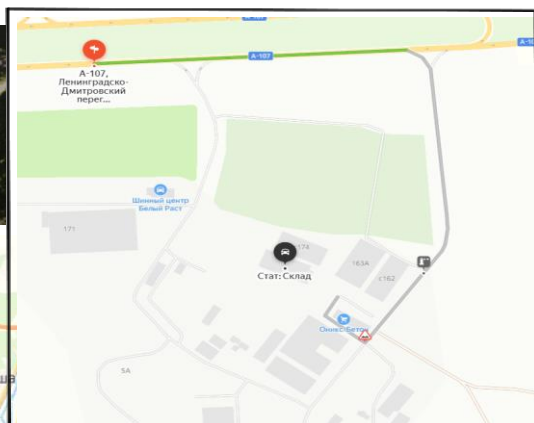

Координаты: 56.132164, 37.393788

В яндекс картах в поиске прописать: Стат, склад

Выбирайте пути проезда:

1. По Дмитровскому шоссе:

От МКАД до поворота на автодорогу "А107" (Истра, Солнечногорск) - 28 км, далее по автодороге "А107" до строительного рынка вблизи д. Зараменье - 6,1 км, напротив строительного рынка повернуть налево и проехать 400 м.

2. По Ленинградскому шоссе:

От МКАД до поворота на автодорогу "А107" (Икша, Дмитров) - 31 км, далее по автодороге "А107" до Белорастовского кладбища - 19 км, после кладбища повернуть направо и проехать 400 м.

3. По Рогачевскому шоссе:

От г. Лобни по Рогачевскому шоссе до перекрестка с автодорогой "А107" - 15 км, далее на перекрестке повернуть направо и ехать по автодороге "А107" - 6 км до Белорастовского кладбища, после кладбища повернуть направо и проехать 400 м.

4. По Платной трассе М-11 (Москва - Санкт-Петербург):

От МКАД по трассе М-11 до съезда на автодорогу "А107" (Икша) - 33 км, далее по автодороге "А107" до Белорастовского кладбища 16 км, после кладбища повернуть направо и проехать 400 м.